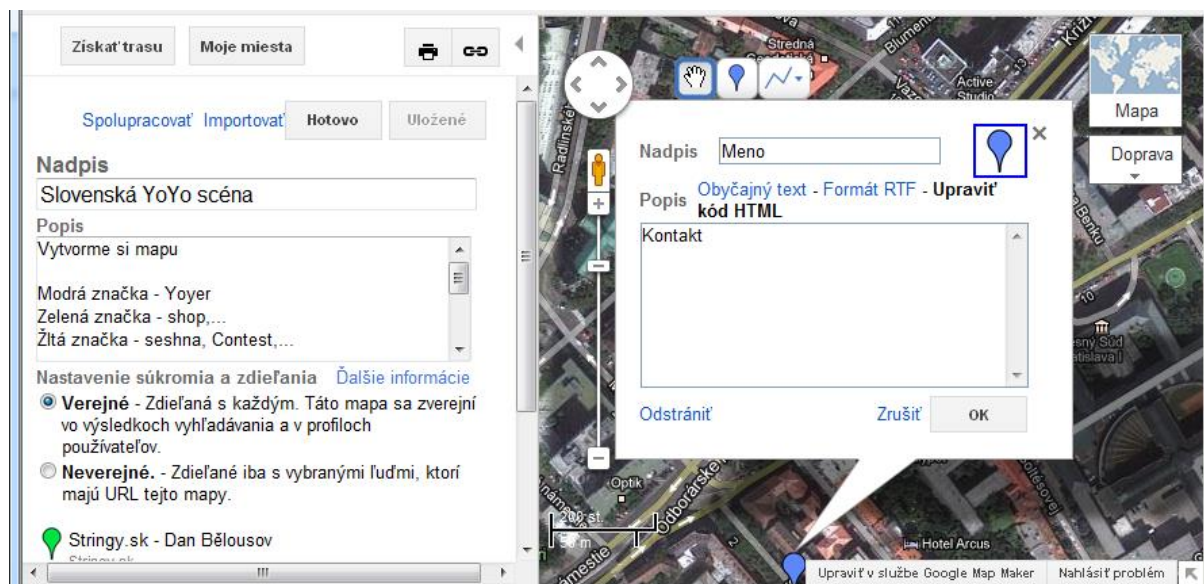

Myšlienku podporili:

SLOVENSKÁ YOYO ASOCIÁCIA

3) Klikni na modrú značku a označ svoje miesto v blízkosti svojho bydliska.

Neoznačuj priamo svoju adresu, ale iba miesto, ktoré je v blízkosti a je ľahko dostupné (MHD zastávka, park, škola, kostol, ihrisko, ...)

4) Napíš svoje meno, prípadne kontakt na seba.

Na mape sa otvorí nové okno, kde zadaj svoje meno a do popisu kontakt na seba (mail, FB profil, užívateľské meno na forum.yo-yo.sk) a klikni na OK.

Farby ikon:

Modrá značka – Yoyer

Zelená značka - shop,...

Žltá značka - seshna, Contest,...

5) Klikni na Hotovo

V ľavej časti klikni na hotovo. A pošli link na tento návod svojim kamarátom, aby bola mapa čo najúplnejšia.