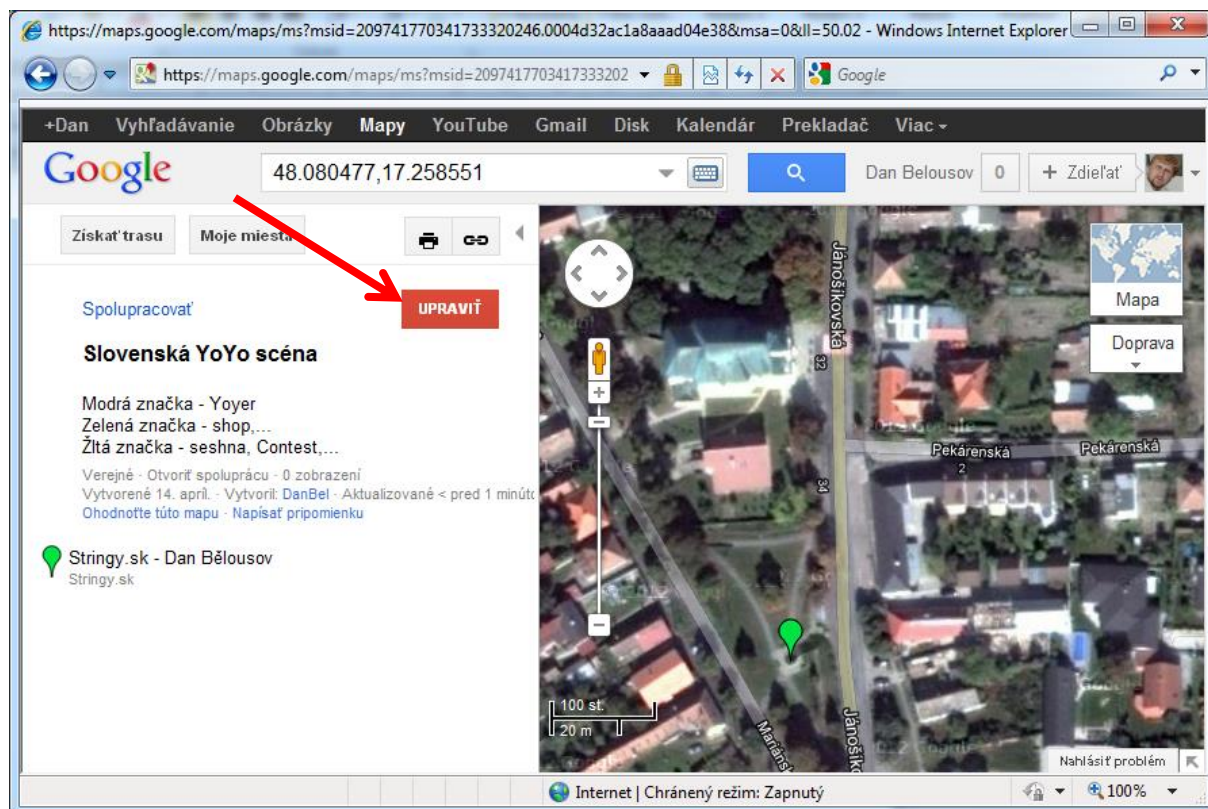

<http://maps.google.com/maps/ms?ie=UTF8&hl=sk&oe=UTF8&m=0&msid=210692065699328340510.0004da605e5a6d074fa83>

1) Prihlás sa do Google pod svojím účtom (alebo s kamarátom, kamarátkou)

2) Klikni na Upraviť

Klikni na červené tlačidlo UPRAVIŤ. Na mape sa zobrazia tri ikony. A je možné editovať a pridávať nové miesta. (Prosím, nemeň nič iné na mape okrem твоjich údajov. Mapa je pre yoyo komunitu)

Myšlienku podporili:

SLOVENSKÁ YOYO ASOCIÁCIA

3) Klikni na modrú značku a označ svoje miesto v blízkosti svojho bydliska.

Neoznačuj priamo svoju adresu, ale iba miesto, ktoré je v blízkosti a je ľahko dostupné (MHD zastávka, park, škola, kostol, ihrisko, ...)